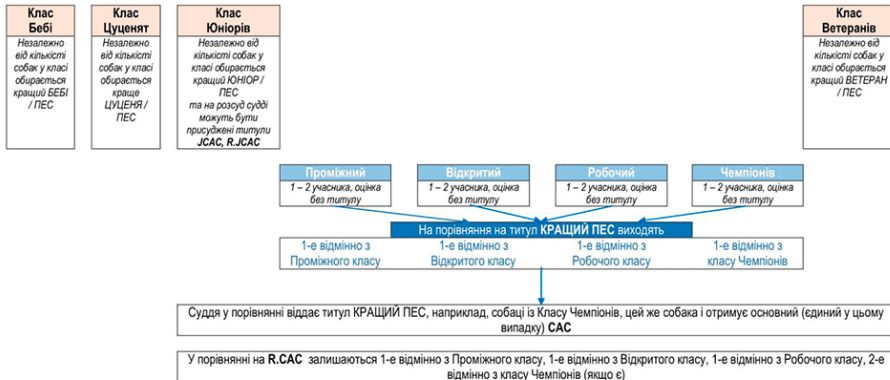

Виставка собак усіх порід САС-UA “Київські зустрічі-2024”

Загальне правило: САС (R.CAC) може бути присуджений тільки у тому випадку, якщо суддя вважає собаку достойним цього титулу. «Автоматично» жоден титул нікому не передається.

Якщо на монопородній виставці менше 20 собак, то у судді є право (включно на розсуд судді!) виділити додатковим титулом достойного собаку з того класу, в якому конкуренція мінімум з 3 собак.

Наприклад,
РИНГ ПСІВ (MALES)
Якщо в кожному із дорослих класів менше 3 собак