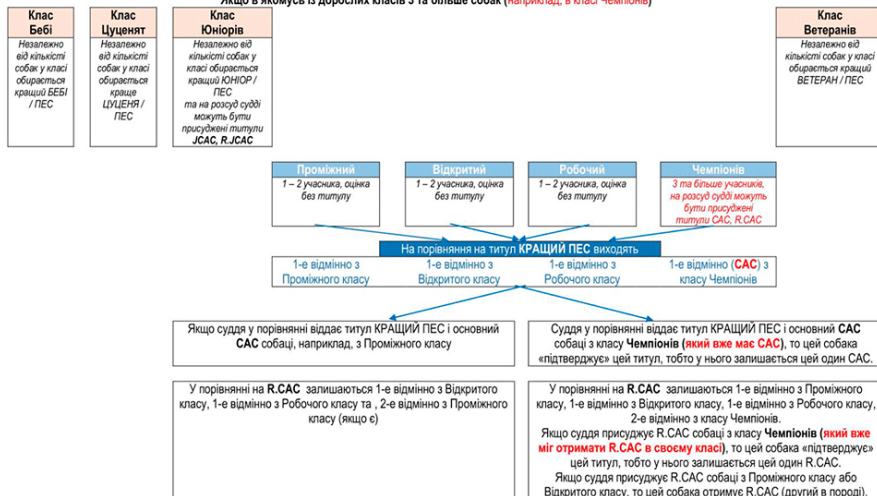

АНАЛОГІЧНО у породах, в яких є розбивка на забарвлення/тип шерсті/зріст, за умови реєстрації менше 20 собак та менше 3 собак в усіх класах (з урахуванням розбивки на забарвлення/тип шерсті/зріст) САС (основний) можуть отримати

РИНГ ПСІВ (MALES)